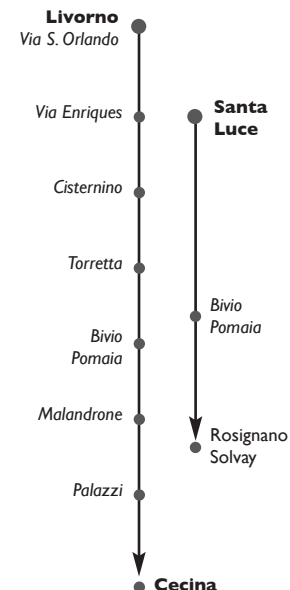

Livorno zona industriale - V. delle Sorgenti - SS206 - (S. Luce - Rosignano) - Palazzi - Cecina

Linea 103

	1-5	1-5
Livorno V. S.Orlando Motofides	14.15	22.15
Livorno V. Enriques Stabilimenti	14.21	22.21
Cisternino	14.27	22.27
Nugola Pizzeria	14.37	22.37
Torretta	14.40	22.40
Crocino	14.44	22.44
SS 206 Bivio per Gabbro	14.49	22.49
S. Luce P. Caduti		19.30
Bivio Lago		19.33
S. Luce FF.SS		19.40
Bivio Maccetti	14.57	19.44 22.57
SS 206 Bivio per Pomaia	15.00	19.47 23.00
Municipio Rosignano Marittimo		19.54
V. Repubblica 5 Strade		20.00
Rosignano Solvay Capolinea SS1		20.03
Bivio Badie	15.01	23.01
Malandrone	15.05	23.05
Palazzi	15.10	23.10
Cecina P. della Libertà	15.19	23.19

Cecina - Palazzi - SS206 - V. delle Sorgenti - Livorno zona industriale

	1-5	1-5
Cecina P. della Libertà	4.40	12.40
Palazzi	4.45	12.45
Malandrone	4.50	12.50
Bivio Badie	4.54	12.54
V. Emilia bivio Pomaia	4.56	12.56
SS 206 Bivio per S.Luce	5.01	13.01
SS 206 Bivio per Gabbro	5.07	13.07
Crocino Poste	5.11	13.11
Torretta	5.18	13.18
Nugola Pizzeria	5.20	13.20
Cisternino	5.31	13.31
Livorno V. Enriques Stabilimenti	5.38	13.38
Livorno V. S.Orlando Motofides	5.45	13.45

Note:

1-5 Solo dal Lunedì al Venerdì

extraurbano - feriale