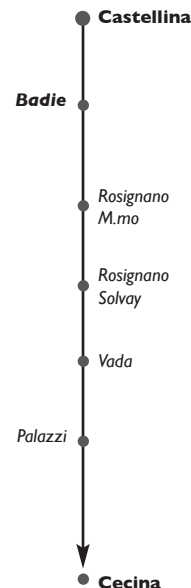

Castellina - Badie - Rosignano M.mo - Rosignano Solvay - Vada - Palazzi - Cecina

Linea 108

	P	
Castellina	8.10	14.00
Chiesina	8.14	14.04
Aione	8.18	14.08
Pian dell'Umidone	8.24	14.14
Badie	8.25	14.15
Pianacce	8.29	14.19
Municipio Rosignano Marittimo	8.32	14.22
Cimitero di Rosignano Marittimo	8.34	14.24
V. Repubblica ITI	8.38	14.28
Rosignano Solvay Autostazione	8.42	14.32
Vada	8.50	
Gorette	9.00	
Palazzi	9.06	
Cecina P. della Libertà	9.10	

Cecina - Palazzi - Vada - Rosignano Solvay - Rosignano M.mo - Badie - Castellina

	P1	C7	1-5	6
Cecina P. della Libertà	11.20	12.40	18.15	
Palazzi	11.25	12.45	18.20	
Gorette		12.51		
Vada Centro - Ordigno	11.30	13.02	18.25	
Rosignano Solvay Stazione FF.SS	11.36	13.08	18.31	18.31
Rosignano Solvay Autostazione	8.18	11.38	13.10	18.33
V. Repubblica ITI	8.22	11.42	13.15	18.37
Cimitero di Rosignano M.mo	8.26	11.46	13.19	18.41
Comune Rosignano M.mo	8.28	11.47	13.20	18.42
Pianacce	8.31	11.51	13.23	18.46
SS 206 Bivio per Pomaia	8.33	11.53	13.25	18.48
Badie	8.35	11.55	13.27	18.50
Pian dell'Umidone	8.37	11.57	13.28	18.52
Aione	8.43	12.03	13.33	18.58
Chiesina	8.46	12.06	13.36	19.01
Castellina	8.50	12.10	13.40	19.05

Note:

- P** Prosegue per Cecina.
- 1-5** Solo dal Lunedì al Venerdì
- 6** Solo Sabato
- P1** A Castellina prosegue per Acciaiole-Collesalveti-Livorno.
- C7** Coincidenza a Castellina per S. Luce-Collesalveti-Livorno.