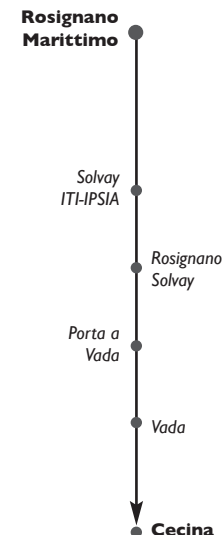

Rosignano - Stab. Porta a Vada - Vada - Cecina

Linea 109

1-5 C7

Rosignano M.mo - Vignone Part.	6.55				
Comune Rosignano Marittimo	6.57				
Cimitero di Rosignano Marittimo	6.58				
Stab. Solvay - V. Allende, Porta a Castiglioncello	6.10	1	14.10	17.05	22.10
V. Solvay Scuole Dante DF				17.06	
V. Allende Incr. V. Bandiera	6.12		14.12	17.07	22.12
V. Pescine 5 Strade		7.00			
V. Cava - V. Cotone		7.01			
V. Cairoli Scuole Fattori		7.02			
Rosignano Sol. SS1 Agenzia viaggi Forza 7		7.03			
Rosignano Solvay Capolinea SS1 Autostazione	6.14		14.14	17.10	22.14
Rosignano Solvay Stazione FF.SS	6.15		14.15	17.13	22.15
Vada	6.22		14.22	17.19	22.22
Palazzi	6.29		14.29	17.24	22.29
Cecina P. della Libertà	6.35		14.35	17.30	22.35

Cecina - Vada - Stab. Porta a Vada - Rosignano

		1-5	1-5		
Cecina P. della Libertà	5.20	7.15	13.25	16.35	21.20
Palazzi	5.25	7.20	13.30	16.40	21.25
Vada Centro - Ordigno	5.33	7.28	13.38	16.48	21.33
Rosignano Solvay Stazione FF.SS	5.40	7.35	13.45	16.55	21.40
V. Allende Incr. V. Bandiera	5.44	7.39	13.49	16.59	21.44
Stab. Solvay - V. Allende, Porta a Castiglioncello	5.45	7.40	13.50	17.00	21.45
V. Repubblica 5 Strade	6.40				
Comune Rosignano M.mo	6.45				
Rosignano M.mo - Vignone Arr.	6.49				

Note:
1-5 Solo dal Lunedì al Venerdì
C7 Coincidenza a Cecina con circolare Casagiusti-Grisella.