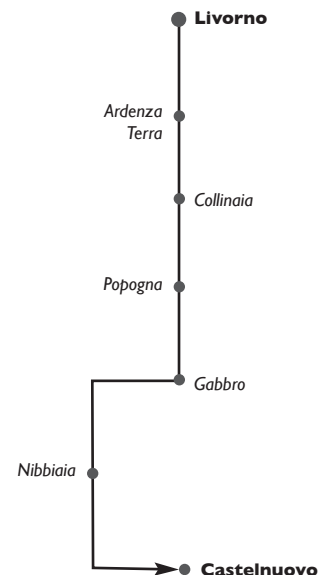

Livorno Largo Duomo - Ardenza Terra - Collinaia - Popogna - Gabbro - Nibbiaia - Castelnuovo

Linea 106

Livorno Largo Duomo	12.45	19.45
V.le Italia, Scoglio della Regina	12.51	19.51
Ardenza Terra	12.59	19.59
Centro Commerciale GROTTA DELLE FATE	13.00	20.00
Collinaia	13.02	20.02
Fattoria di Popogna	13.09	20.09
Rist. La Piccionaia	13.16	20.16
Gabbro	13.20	20.20
V. Paltratico Le Pinete		
Paltratico		
Cafaggio Km.13		
Ginepreto	13.26	20.26
Nibbiaia	13.31	20.31
Pian Dei Lupi	13.33	20.33
Castelnuovo	13.39	20.39

Castelnuovo - Nibbiaia - Gabbro - Popogna - Collinaia - Ardenza Terra - Livorno Largo Duomo

Castelnuovo	6.50	13.55
Cafaggio		
V. Paltratico - Le Pinete		
Pian dei Lupi	6.58	14.03
Nibbiaia Alta	7.02	14.07
Ginepreto 2°	7.05	14.10
Gabbro	7.10	14.15
Ristorante La Piccionaia	7.14	14.19
Fattoria di Popogna	7.20	14.25
V. di Popogna, Corridi	7.27	14.32
Centro Commerciale GROTTA DELLE FATE	7.29	14.34
Ardenza Terra	7.30	14.35
V.le Italia, Scoglio della Regina	7.37	14.42
Livorno Largo Duomo	7.42	14.47