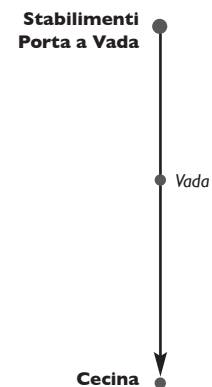

### Rosignano - Stab. Porta a Vada - Vada - Cecina

Linea 109

<b>Stab. Solvay, V. Allende, Porta a Castiglioncello</b>	<b>6.10</b>	<b>14.10</b>	<b>22.10</b>
Rosignano Solvay Capolinea SS1 Autostazione	6.14	14.14	22.14
Rosignano Solvay Stazione FF.SS	6.15	14.15	22.15
Vada	6.22	14.22	22.22
Palazzi	6.29	14.29	22.29
<b>Cecina P. della Libertà</b>	<b>6.35</b>	<b>14.35</b>	<b>22.35</b>

### Cecina - Vada - Stab. Porta a Vada

<b>Cecina P. della Libertà</b>	<b>5.20</b>	<b>13.20</b>	<b>21.20</b>
Palazzi	5.25	13.25	21.25
Vada Centro - Ordigno	5.33	13.33	21.33
Rosignano Solvay Stazione FF.SS	5.40	13.40	21.40
<b>Stab. Solvay, V. Allende, Porta a Castiglioncello</b>	<b>5.45</b>	<b>13.45</b>	<b>21.45</b>