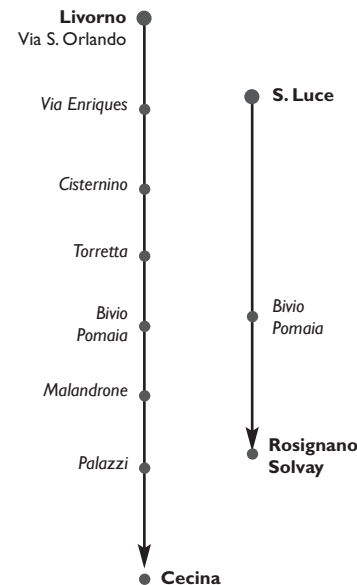

## Livorno zona industriale - V. delle Sorgenti - SS206 - (S. Luce - Rosignano) - Palazzi - Cecina

Nota a piè pagina	S	S	1-5	1-5 S	1-5
<b>Livorno</b> V. S.Orlando Motofides			<b>14.15</b>		<b>22.15</b>
<b>Livorno</b> V. Enriques			<b>14.21</b>		<b>22.21</b>
Cisternino			14.27		22.27
V. delle Sorgenti (Nugola)			14.35		22.35
Torretta			14.40		22.40
Crocino			14.44		22.44
SS 206 Bivio per Gabbro			14.49		22.49
Pieve S. Luce	6.32	14.40		19.38	
<b>S. Luce P. Caduti</b>	<b>6.40</b>				
Pastina	6.48				
Pomaia	6.55				
Poggiberna	7.04				
V. D'Orciano Incr. Vaione		14.48		19.46	
Bivio Maccetti		14.55	14.57	19.55	22.57
SS 206 Bivio per Pomaia		14.58	15.00	19.58	23.00
Municipio Rosignano Marittimo				20.05	
V. Repubblica 5 Strade				20.11	
Bivio Badie	7.07	14.59	15.02		23.02
Malandrone	7.11		15.05		23.05
Palazzi	7.16	15.14	15.10		23.10
<b>Cecina</b> P. della Libertà	<b>7.20</b>	<b>15.19</b>	<b>15.19</b>		<b>23.19</b>

## Cecina - Palazzi - SS206 - (S. Luce) - V. delle Sorgenti - Livorno zona industriale

	1-5	S	1-5	S
<b>Cecina</b> P. della Libertà	<b>4.40</b>		<b>12.40</b>	<b>13.50</b>
Palazzi	4.45		12.45	13.55
Malandrone	4.50		12.50	14.05
Bivio Badie	4.54		12.54	14.09
Badie		6.10		
V. Emilia bivio Pomaia	4.56	6.12	12.56	14.11
Pomaia				14.21
Pastina				14.27
Acquabona	4.58	6.14	12.58	
Bivio Macetti	4.59	6.15	12.59	
SS 206 Bivio per S.Luce	5.01	6.17	13.01	
S.Luce P. Caduti				14.34
Bivio Casciana Terme				14.37
<b>Pieve S. Luce</b>		<b>6.30</b>		<b>14.40</b>
SS 206 Bivio per Gabbro	5.07		13.07	
Crocino Poste	5.11		13.11	
Torretta	5.18		13.18	
V. delle Sorgenti (Nugola)	5.21		13.21	
Cisternino	5.31		13.31	
<b>V. Enriques</b> Stabiliimenti	<b>5.38</b>		<b>13.38</b>	
<b>V. S.Orlando</b> Motofides	<b>5.45</b>		<b>13.45</b>	