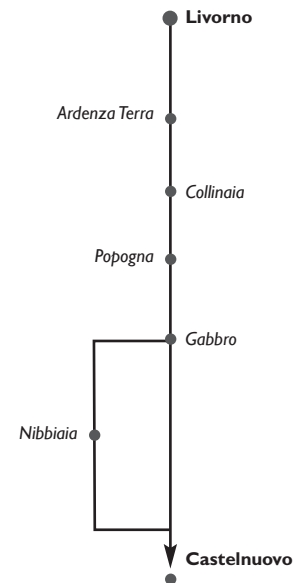

Livorno Largo Duomo - Ardenza Terra - Collinaia - Popogna - Gabbro - (deviazione Paltratico) - Nibbiaia - Castelnuovo

Linea 106

	S		N S C1 C						
V. Garibaldi Istituti Scolastici									13.35
P. Grande A									13.40
<b>Livorno Largo Duomo</b>	<b>6.56</b>	<b>7.31</b>	<b>12.05</b>	<b>13.10</b>	<b>13.40</b>	<b>13.41</b>	<b>14.15</b>	<b>17.45</b>	<b>19.45</b>
V.le Italia, Scoglio della Regina	7.02	7.37	12.11	13.46	13.47	13.47	14.19	17.51	19.51
V. Marradi, Nardini				13.14			14.19		
Ardenza Terra	7.10	7.45	12.19	13.22	13.54	13.55	14.27	17.59	19.59
Centro Commerciale GROTTA DELLE FATE df	7.11	7.46	12.20	13.55	13.56	13.56	14.19	18.00	20.00
Collinaia	7.13	7.48	12.22	13.25	13.57	13.58	14.30	18.02	20.02
Fattoria di Popogna	7.20	7.56	12.30	13.33	14.05	14.06	14.38	18.10	20.10
Rist. La Piccionaia	7.27	8.04	12.37	13.40	14.13	14.13	14.45	18.17	20.17
<b>Gabbro</b>	<b>7.31</b>	<b>8.08</b>	<b>12.41</b>	<b>13.44</b>	<b>14.17</b>	<b>14.17</b>	<b>14.49</b>	<b>18.21</b>	<b>20.21</b>
V. Paltratico Le Pinete		8.16			14.25	14.25			
Paltratico		8.18			14.27	14.27			
Cafaggio Km.13		8.23			14.32	14.32			
Ginepreto			12.47	13.50			14.55	18.27	20.27
Nibbiaia			12.52	13.55			15.00	18.32	20.32
Pian Dei Lupi			12.54	13.57			15.02	18.34	20.34
<b>Castelnuovo</b>		<b>8.25</b>	<b>12.59</b>	<b>14.02</b>	<b>14.34</b>	<b>14.33</b>	<b>15.07</b>	<b>18.39</b>	<b>20.39</b>