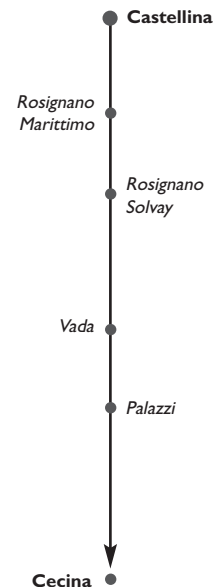

Castellina - Badie - Rosignano M.mo - Rosignano Solvay - Vada - Palazzi - Cecina

Linea 108

Castellina	14.05
Chiesina	14.09
Aione	14.13
Pian dell'Umidone	14.18
Badie	14.20
Pianacce	14.24
Municipio Rosignano Marittimo	14.27
Cimitero di Rosignano Marittimo	14.29
V. Repubblica ITI	14.33
Rosignano Solvay Autostazione	14.37
Vada	14.45
Palazzi	14.50
Stazione FF.SS.	
V. Vico DF Sc Med "GALILEI"	
V. Landi Sc "MAGISTRALI"	
V.le Marconi Sc El "GUERRAZZI"	
Cecina P. della Libertà	14.55

Cecina - Palazzi - Vada - Rosignano Solvay - Rosignano M.mo - Badie - Castellina

Cecina P. della Libertà	18.15
Cecina Vill. Scuola Bar Jolly	
V. Aurelia II Gelso	18.18
V. Cecchini ITC	
Palazzi	18.20
Vada Centro - Ordigno	18.25
Rosignano Solvay Stazione FF.SS	18.31
Rosignano Solvay Capolinea SS1	18.33
V. Repubblica ITI	18.37
Cimitero di Rosignano M.mo	18.41
Comune Rosignano M.mo	18.42
Pianacce	18.46
Badie	18.50
Pian dell'Umidone	18.52
Aione	18.58
Chiesina	19.01
Castellina	19.05