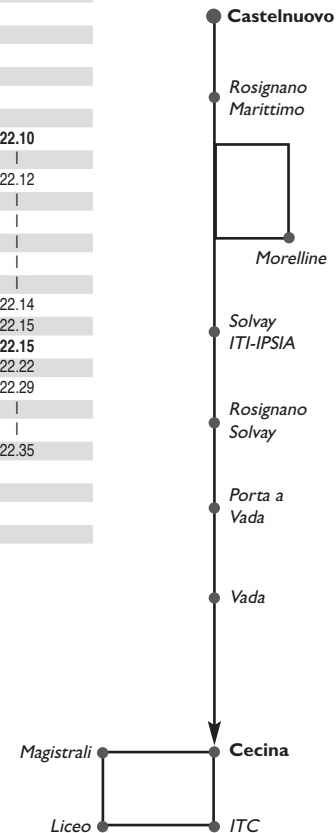

Note:
p Prosegue per Livorno
S Solo scolastici
6 S Solo Sabato scolastici
1-5 S Solo dal Lunedì al Venerdì scolastici
1-5 Solo dal Lunedì al Venerdì

Cecina - Vada - Stab. Porta a Vada - Rosignano Solvay - Rosignano M.mo (con prolungamento Castelnuovo)