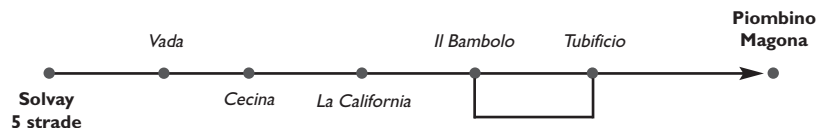

Cecina - La California - Il Bambolo - variante SS1 - Piombino stabilimenti

Linea 112

	T	T	T
<b>Cecina</b>	<b>4.38</b>	<b>12.38</b>	<b>20.38</b>
California bivio Bibbona	4.43	12.43	20.43
Donoratico Il Bambolo	4.51	12.51	20.51
Tubificio	5.19	13.19	21.19
Piombino Centrale	5.32	13.32	21.32
<b>Piombino Magona</b>	<b>5.37</b>	<b>13.37</b>	<b>21.37</b>

Piombino stabilimenti - variante SS1- Il Bambolo - La California - Cecina

	T1 P	T1 P	T1 P
<b>Piombino Magona</b>	<b>6.20</b>	<b>14.25</b>	<b>22.25</b>
Piombino Centrale	6.23	14.28	22.28
Tubificio	6.31	14.36	22.36
Donoratico Il Bambolo	7.02	15.07	23.07
California	7.15	15.20	23.20
<b>Cecina P. della Libertà</b>	<b>7.20</b>	<b>15.25</b>	<b>23.25</b>

**Note:**

- T** Dal Bambolo a Tubificio transita da Variante
- T1** Da Tubificio al Bambolo transita da Variante.
- P** Prosegue per Rosignano Solvay (V. Pescine 5 Strade)