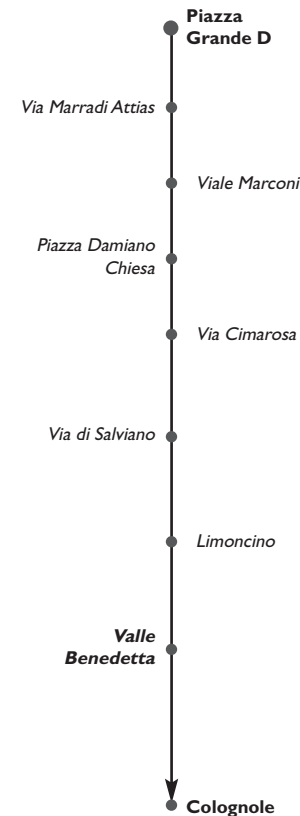

**Pizza Grande - Attias - Marradi - Calzabigi - Marconi - P.zza D. Chiesa Ospedale
- V. di Salviano - Limoncino - Valle Benedetta - Colognole**

Linea 12

P. Grande				10.00	12.10	13.06	13.51		18.21	
Attias				10.05	12.15	13.11	13.56		18.26	
V. Calzabigi				10.09	12.19	13.15	14.00		18.30	
V.le Marconi, Fagiano				10.13	12.23	13.19	14.04		18.34	
P. Damiano Chiesa Ospedale	ProntoBus		ProntoBus	10.17	12.27	13.23	14.08	ProntoBus	18.38	ProntoBus
V. Cimarosa	6.00		8.10					14.50		19.55
V. di Salviano Park	6.50	6.47	7.36	10.19	12.29	13.25	14.10	17.55	18.40	21.00
V. di Salviano, Pelaghi				10.21	12.31	13.27	14.12		18.42	
Limoncino		6.50	7.39	10.24	12.34	13.30	14.15		18.45	
Valle Benedetta Sambuca		7.01	7.50	10.35	12.45	13.41	14.26		18.56	
Colognole		7.10				13.50	14.35		19.05	

**Colognole - Valle Benedetta - Limoncino - V. di Salviano - P.zza D. Chiesa Ospedale
- Marconi - Calzabigi - Marradi - Attias - P.zza Grande**

Colognole		7.10				13.50	14.40		19.05	
Valle Benedetta Sambuca		7.18	7.50			10.40	12.50	13.58	14.48	
Limoncino		7.29	8.01			10.51	13.01	14.09	14.59	
V. della V.Benedetta, Salviano	ProntoBus	7.35	8.07	ProntoBus		10.57	13.07	14.15	15.05	ProntoBus
V. Cimarosa	6.00	7.40	8.12	8.10		11.02	13.12	14.20	14.50	19.35
P. Damiano Chiesa Ospedale	6.50	7.45	8.17	9.40		11.07	13.17	14.25	17.55	19.40
V.le Marconi, Fagiano		7.49	8.21			11.11	13.21	14.29		19.44
Attias		7.53	8.25			11.15	13.25	14.33		19.48
P. Grande		7.58	8.30			11.20	13.30	14.38		19.53