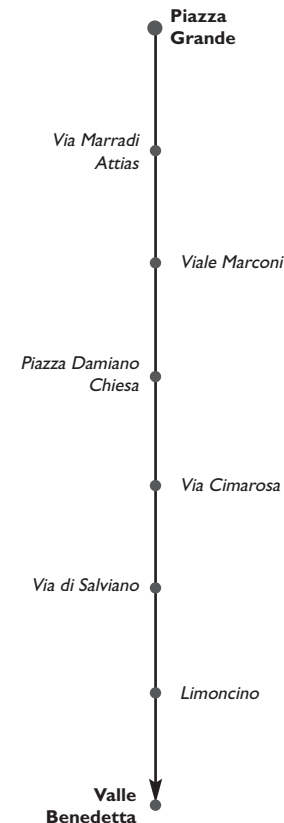

**Pizza Grande - Attias - Marradi - Calzabigi - Marconi - P.zza D. Chiesa Ospedale
- V. di Salviano - Limoncino - Valle Benedetta**

Linea 12

P. Grande						20.01
Attias						20.06
V.le Marconi, Fagiano						20.10
P. Damiano Chiesa Ospedale	ProntoBus	ProntoBus		ProntoBus	ProntoBus	20.14
V. Cimarosa	8.30	12.00		15.30	18.00	20.18
V. di Salviano Park	10.00	14.00	14.00	17.00	19.30	20.20
V. di Salviano, Pelaghi						
Limoncino			14.03			20.25
Valle Benedetta Sambuca			14.14			20.36

**Valle Benedetta - Limoncino - V. di Salviano - P.zza D. Chiesa Ospedale
- Marconi - Calzabigi - Marradi - Attias - P.zza Grande**

Valle Benedetta Sambuca			14.30			20.36
Limoncino			14.41			20.49
V. della V.Benedetta, Salviano	ProntoBus	ProntoBus	14.47	ProntoBus	ProntoBus	20.54
V. Cimarosa	8.30	12.00	14.52	15.30	18.00	
P. Damiano Chiesa Ospedale	10.00	14.00	14.57	17.00	19.30	
V.le Marconi, Fagiano			15.01			
Attias			15.05			
P. Grande			15.10			

Nota:

L'utente deve telefonare al numero verde ATL **800 371560** o al numero dedicato (da mobile) 199 108081 entro le ore 19.30 del giorno feriale precedente la prenotazione. Il servizio di Pronto Bus funziona dai nodi di scambio di Salviano Park via di Levante - Barriera Roma fino a Valle Benedetta Sambuca.