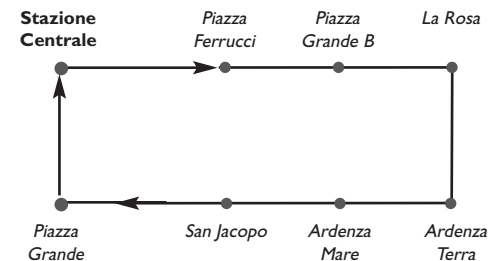

**Stazione C.le - Donnini - Garibaldi - P.zza Grande - Marradi - B. Roma - La Rosa - Ard. Terra
- Ard. Mare - V.le Italia - P.zza Mazzini - P.zza Grande - Carducci - Stazione C.le**

Linea B

Stazione Centrale	5.30	6.30	20.30	21.20	22.30	23.40		
P. Barriera Garibaldi	5.38	6.38	20.38	21.28	22.38	23.48		
P. Grande B	5.43	6.43	20.43	21.33	22.43	23.53		
Attias	5.45	6.45	20.45	21.35	22.45	23.55		
V. della Libertà Park	5.47	6.47	20.47	21.37	22.47	23.57		
La Rosa Grattacielo	5.49	6.49	20.49	21.39	22.49	23.59		
Ardenza Terra	5.51	6.51	20.51	21.41	22.51	0.01		
Ardenza Mare	5.54	6.54	20.54	21.44	22.54	0.04		
V.le Italia Hotel Palazzo	5.59	6.59	20.59	21.49	22.59	0.09		
V.le Italia, Scoglio della Regina	4.45	5.21	6.01	7.01	20.18	21.01	21.51	23.01
P. Grande C	4.48	5.24	6.04	7.04	20.22	21.04	21.54	23.04
V. De Larderel	4.50	5.26	6.06	7.06	20.25	21.06	21.56	23.06
Stazione Centrale	4.54	5.30	6.10	7.10	20.30	21.10	22.00	23.10

**Piazza Grande - Attias - P.zza Matteotti - V.le Italia
- P.zza S. Jacopo - Ardenza Terra - Montenero**

**Montenero - Ardenza Terra - S. Jacopo - V.le Italia
- P.zza Matteotti - Attias - Piazza Grande**

Linea G

P. Grande B	7.23	7.57	8.18	13.20	14.00		
Attias	7.27	8.02	8.23	13.24	14.04		
P. Matteotti	7.28	8.03	8.24	13.25	14.05		
V.le Italia, Terrazza Mascagni	6.46	7.20	7.32	8.07	8.28	13.29	14.09
San Jacopo, Accademia Navale	6.47	7.21	7.33			13.30	14.10
Ardenza Mare	6.50	7.24	7.38			13.35	14.15
V. di Montenero Istituto Pascoli	6.54	7.28	7.41			13.38	14.18
Montenero P.delle Carrozze	6.58	7.32	7.48			13.45	14.25