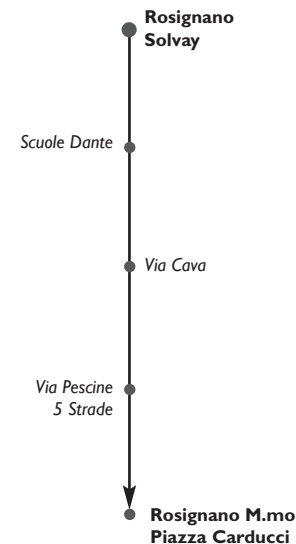

Linea scolastica Solvay - Elementari Marittimo

Linea 17

<i>Note a piè pagina</i>	1-5 S
Rosignano Solvay Capolinea P.Musselburgh	7.55
Rosignano Solvay Coop	7.56
V. Berti Mantellassi	7.57
V.Allende - V.Amendola	7.59
P. Repubblica - Aldo Moro	8.02
V. Solvay Scuole Dante DF	8.03
V. Buccari - V. Bartelloni Sud	8.04
V. Quarnaro Chiesa	8.06
V. dei Mille - V. Zeffiro	8.07
V. Allende - V. Cairoli	8.09
V. Lago di Como - V. Lago Trasimeno DF	8.12
V.Cava - V. Lungomonte	8.15
V.Cairoli - V.di Crocetta	8.16
V.Cava - V.dei Mille	8.17
V.Pescine 5 Strade	8.19
Poggipaoli V. Cava	8.21
V. Russo	8.22
V. Repubblica V. Cava	8.23
Cimitero di Rosignano M.mo	8.27
Comune Rosignano M.mo	8.28
Rosignano M.mo P. Carducci	8.31

<i>Note a piè pagina</i>	1-5 S
Rosignano M.mo - Elementari Part.	16.35
Municipio Rosignano Marittimo	16.38
Cimitero di Rosignano Marittimo	16.39
V. Repubblica V. Cava	16.41
Poggipaoli V. Cava	16.41
V. Russo	16.42
V. Repubblica 35	16.43
V. Pescine 5 Strade	16.45
V. Cava - V. Cotone	16.46
V. Lizzardri - V. Gori	16.49
V.Lago di Garda - V. Serragrande	16.52
V.di Serragrande - V. Pestalozzi	16.54
V. Pilo	16.55
V.Cava - V. Lungomonte	16.56
V.Allende - V.Amendola	16.58
V. Dei Mille - V. Bartelloni	16.59
V. Buccari Chiesa	17.02
V. Pisacane - V. Nievo	17.03
V. Costituzione (Poste)	17.05
Rosignano Solvay Capolinea P.Musselburgh	17.10

Note:

1-5 S Solo dal Lunedì al Venerdì scolastici

extraurbano - feriale