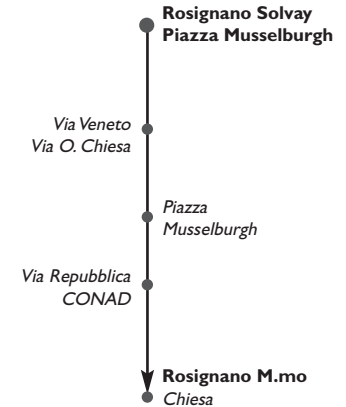

## Rosignano Solvay - V. della Cava - Rosignano Marittimo

	P1						
Rosignano Solvay Capolinea P.Musselburgh	8.30	10.20	12.35	15.15	17.20	18.15	18.45
V.Champigny - P.Monte alla Rena		10.23			17.23	18.18	18.48
V.Terracini -V.Partigiano		10.23			17.23	18.18	18.48
V.Veneto - V. O. Chiesa		10.24			17.24	18.19	18.49
V.Garibaldi - V.Carducci		10.26			17.26	18.21	18.51
Rosignano Solvay Stazione FF.SS		10.27			17.27	18.22	18.52
Rosignano Solvay Coop	8.31	10.30	12.36	15.16	17.30	18.25	18.55
V. Berti Mantellassi	8.32	10.31	12.37	15.17	17.31	18.26	18.56
V. Repubblica 126	8.40	10.40	12.45	15.25	17.40	18.35	19.05
Cimitero di Rosignano M.mo	8.43	10.43	12.48	15.28	17.43	18.38	19.08
Comune Rosignano M.mo	8.44	10.44	12.49	15.29	17.44	18.39	19.09
Rosignano M.mo Chiesa	8.45	10.45	12.50	15.30	17.45	18.40	19.10

### Note:

P1 Giunto a Rosignano M.mo prosegue per Castelnuovo - Nibbiaia - Chioma