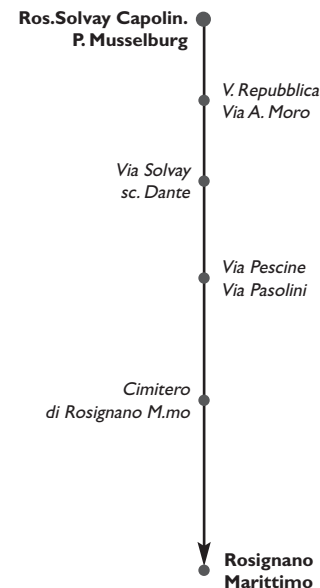

## Rosignano Solvay -Le Morelline - Rosignano Marittimo

	P4	P4	P4
Rosignano Solvay - Capolinea P.Musselburgh	9.00	14.30	19.00
Rosignano Solvay Coop	9.01	14.31	19.01
V. Berti Mantellassi	9.02	14.32	19.02
V.Allende - V.Pisacane			
V. Pisacane - V. Nievo	9.04	14.34	19.04
P. Repubblica - Aldo Moro	9.05	14.35	19.05
V. Moro Distretto A.Usl	9.06	14.36	19.06
V.Moro - V.Dante	9.07	14.37	19.07
V. Dante V. Artigianato	9.10	14.40	19.10
V. Solvay Scuole Dante DF	9.11	14.41	19.11
P.le Sc "DANTE"			
V. Quarnaro - V. Bartelloni (Sud)			
V. Quarnaro Chiesa			
V. Quarnaro - V. Parenzo			
V. Quarnaro - V. Fiume (Sud)			
V.Pescine 5 Strade			
V. Pescine V.Repubblica			
V. Cava 112	9.14	14.44	19.14
V. della Villana - V. Croce	9.14	14.44	19.14
V. Pascarella - V. Gozzano	9.16	14.46	19.16
V. Pescine - V. Pasolini	9.17	14.47	19.17
V. Oriani Piazzetta			
V.delle Pescine Rossa	9.22	14.52	19.22
V. G.Rossa Cap ATL	9.23	14.53	19.23
Cimitero di Rosignano M.mo	9.28	14.58	19.28
Comune Rosignano M.mo	9.29	14.59	19.29
Rosignano M.mo Chiesa	9.30	15.00	19.30

## Rosignano Solvay -Le Morelline - Rosignano Marittimo

Rosignano M.mo Chiesa	10.00	16.30
Comune Rosignano Marittimo	10.04	16.34
Bivio Cimitero Rosignano	10.06	16.36
V. G. Rossa - Cap ATL	10.10	16.40
V.delle Pescine Rossa	10.12	16.42
V. Pescine DF V. Oriani	10.13	16.43
V. Pescine 5 Strade	10.16	16.46
V. Cava - V. Cotone		
V. Cairoli Scuole Fattori		
V. Allende Incr. V. Bandiera		
V. Buccari - V. Zeffiro	10.19	16.49
P.le Sc "DANTE"		
V. Allende Scuole Dante	10.20	16.50
V. Dante V. Volontariato	10.22	16.52
V. Forli V. Roma	10.23	16.53
V. Moro Distretto A.Usl	10.25	16.55
P. della Repubblica	10.26	16.56
V. Costituzione (Poste)	10.27	16.57
Rosignano Solvay Coop	10.29	16.59
Rosignano Solvay - Capolinea P.Musselburgh	10.30	17.00

## Linea 3

## Note:

P4 Giunto a Rosignano M.mo prosegue per Castelnuovo.