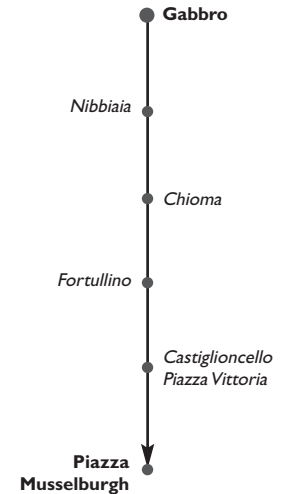

Gabbro - Chioma - Castiglioncello - Rosignano Solvay

	N	S	1	1-5 N	S	
Gabbro	7.00	7.00	8.50	13.05	13.35	14.17
Bivio Nibbiaia	7.04	7.04	8.54	13.09	13.39	14.21
Nibbiaia	7.10	7.10	9.00	13.15	13.45	14.27
V. Vaiolo Aia Vecchia	7.14	7.14	9.04	13.19	13.49	14.31
Chioma	7.20	7.20	9.10	13.25	13.55	14.37
Fortullino	7.26	7.26	9.16	13.31	14.01	14.43
Poggetto	7.32	7.32	9.22	13.37	14.07	14.49
Castiglioncello Pzza della Vittoria	7.34	7.34	9.24	13.39	14.09	14.51
Castiglioncello Stazione FS	7.34	7.34	9.24	13.39	14.09	14.51
Porto Vecchio	7.35	7.35	9.25	13.40	14.10	14.52
Castiglioncello SS1 807	7.36	7.36	9.26	13.41	14.11	14.53
Rosignano Solvay Coop	7.39	7.39	9.29	13.44	14.14	14.56
P.le Sc "DANTE"		7.41			14.16	
Rosignano Solvay - Capolinea P.Musselburgh	7.40	7.47	9.30	13.45	14.22	14.57

Gabbro - Chioma - Castiglioncello - Rosignano Solvay

	1	1-5 N	S	N	S	P
V. Repubblica ITI					13.35	
V. Repubblica df Stadio					13.36	
Rosignano Solvay - Capolinea P.Musselburgh	6.20	8.10	12.25	13.15		
V. Cairoli Scuole Fattori				12.55		13.55
P.le Sc "DANTE"				12.56		13.56
Rosignano Sol. SS1 Agenzia viaggi Forza 7	6.22	8.12	12.27	12.59	13.17	13.39
Castiglioncello FF.SS.	6.27	8.17	12.32	13.03	13.22	13.43
Castiglioncello Pzza della Vittoria	6.28	8.18	12.33	13.04	13.23	13.44
Poggetto	6.29	8.19	12.34	13.05	13.24	13.45
Fortullino	6.34	8.24	12.39	13.10	13.29	13.50
Chioma	6.40	8.30	12.45	13.15	13.35	13.55
V. Vaiolo Aia Vecchia DF 53	6.46	8.36	12.51	13.21	13.41	14.01
Nibbiaia Capolinea	6.50	8.40	12.55	13.25	13.45	14.05
Bivio Nibbiaia	6.56	8.46	13.01	13.31	13.51	14.11
Gabbro	7.00	8.50	13.05	13.35	13.55	14.15

Note:

- N** Solo non scolastici
- S** Solo scolastici
- 1** Solo il Lunedì
- 1-5 N** Solo dal Lunedì al Venerdì non scolastici
- 1** Solo il Lunedì
- P** Prosegue per Park Infantino - Via Macchiaioli - Solvay con linea 12